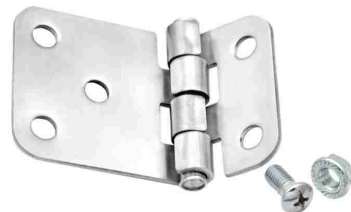

۴۳

لولا استنلس استیل ۳۰۴ نگیر روکار ضد زنگ

روزنه گرد ۶۰×۹۰