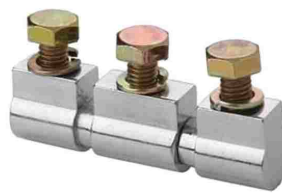

۶۰

لولا سه قطعه برنجی نیکل کروم M8

۵۶

لولا سربی پیچ نصب آبکاری نیکل کروم

۵۰×۵۰

۵۲

لولا دو قطعه آلومینیومی نیکل کروم M8

۶۱

لولا دو قطعه برنجی نیکل کروم M8

۵۷

لولا سربی پیچ نصب آبکاری نیکل کروم

۶۰×۶۰

۵۳

لولا سه قطعه آلومینیومی نیکل کروم M6

۶۲

لولا سه قطعه برنجی نیکل کروم M6