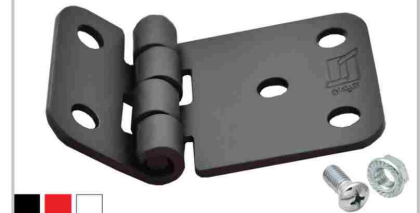

لولا آهنی روکار با رنگ استاتیک مشکی

روزنه گرد ۶۰x۹۰