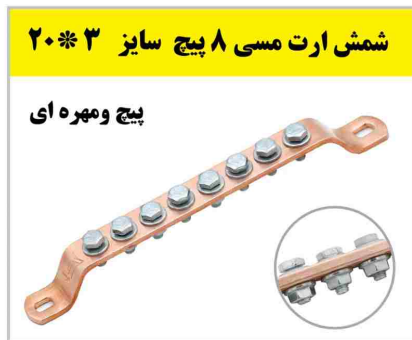

۱۲۲

۱۱۸

۱۱۴

۱۲۳

۱۱۹

۱۱۵

۱۲۴

۱۲۰

۱۱۶

۱۲۵

۱۲۱

شمش نول مسی
از ۴ پیچ الی ۱۲ پیچ
پیچ و مهره ای
سایز ۳*۲۰

۱۲۶

شمش ارت مسی
از ۴ پیچ الی ۱۲ پیچ
پیچ و مهره ای
سایز ۳*۲۰

۱۱۷