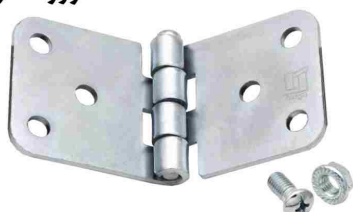

لولا آهنی روکار با پوشش گالوانیزه

روزنه گرد ۶۰x۱۲۰