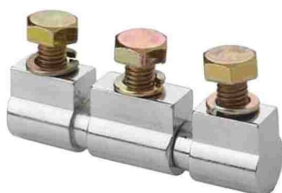

۶۰

لولا سه قطعه برنجی نیکل کروم M8

۵۶

لولا سربی پیچ نصب آبکاری نیکل کروم

۵۰×۵۰

۵۲

لولا دو قطعه آلومینیومی نیکل کروم M8

۶۱

لولا دو قطعه برنجی نیکل کروم M8

۵۷

لولا سربی پیچ نصب آبکاری نیکل کروم

۶۰×۶۰

۵۳

لولا سه قطعه آلومینیومی نیکل کروم M6

۶۲

لولا سه قطعه برنجی نیکل کروم M6